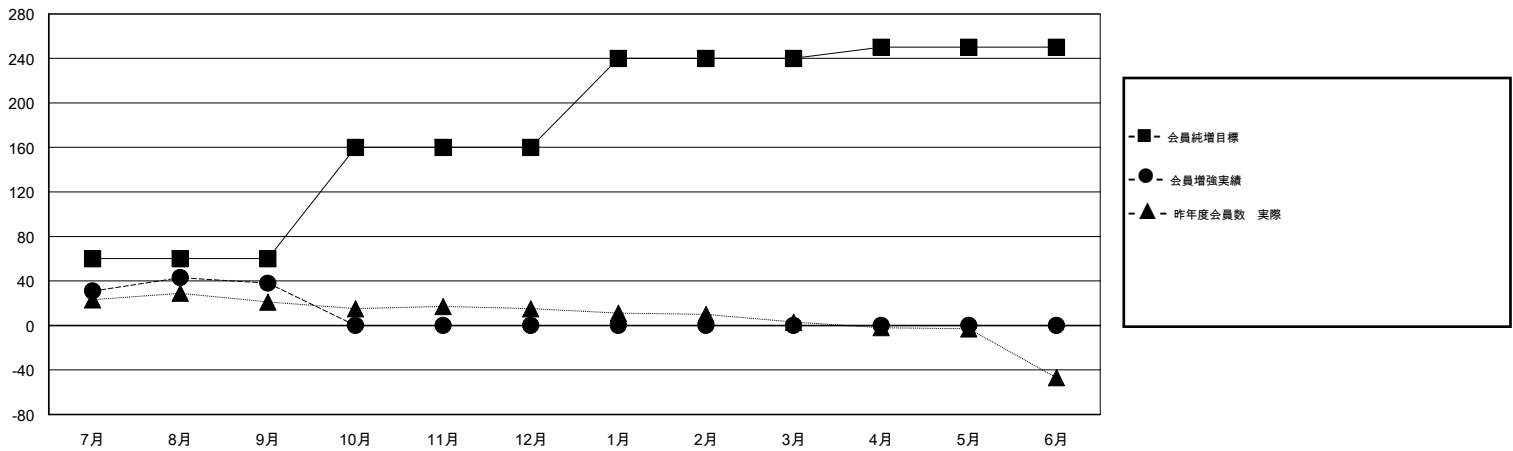

MONTHLY MEMBERSHIP PROGRESS REPORT

District 331 C

Results as of: 9/30/2019

GMT:

地域 JAPAN

GMT会則地域

クラブ				名			
結果: 2019-2020				結果: 2019-2020			
四半期	新クラブ目標	新クラブ	解散クラブ	四半期	会員純増目標	会員増強実績	退会者(転籍を含む) 実際
7月/8月/9月	0	0	0	7月/8月/9月	60	74	34
10月/11月/12月	0	0	0	10月/11月/12月	100	0	0
1月/2月/3月	1	0	0	1月/2月/3月	80	0	0
4月/5月/6月	0	0	0	4月/5月/6月	10	0	0

新クラブ目標及び実績累計

会員目標及び実績累計

解散クラブ: 0	27 CLUBS OF 51 一名以上の新会員を登録	男女別
退会者	会員累計データを見るには、ここをクリック ク	男性 1,490 (81.82%)
物故会員 5		女性 331 (18.18%)
クラブ解散 0		世帯主/家族会員合計 543
その他 29		国際会費半額の家族会員 279
合計 34		